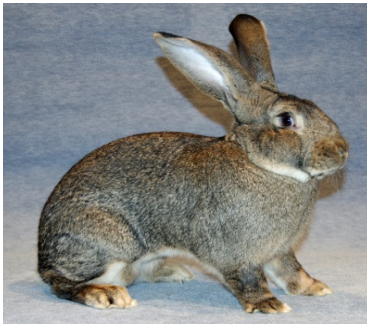

Alder Fritz
9230 Flawil

97.5 Pkte.

Weisse Riesen

Wüthrich Hans-Rudolf
4704 Niederbipp

97.5 Pkte.

Belgische Riesen

Bernhard Hansueli
3412 Heimiswil

97.5 Pkte.