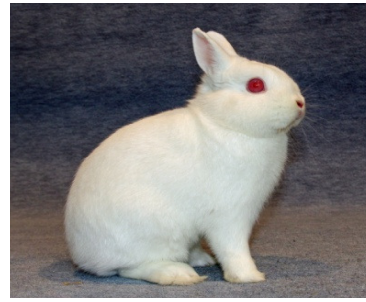

Das Organisationskomitee der 22. Schweizerischen Rammlerschau in Fribourg bedankt sich bei allen Ausstellern, Besuchern, Helfern und Sponsoren.

Farbenzwerg

Mettler Daniel
9428 Walzenhausen

97.0 Pkte

Hermelin