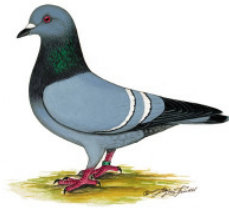

Käfig-Nr Cage No	Aussteller Exposant	Pkt Pts	VPreis PrixV	Käfig-Nr Cage No	Aussteller Exposant	Pkt Pts	VPreis PrixV

Feldfarbentaube, glattfüssig schwarz mit weissen Binden
Biset de couleur à pattes et tête lisses noir barré blanc

Richter-Juge	Kunz Hans-Rudolf		
5303 1.0	Eggimann Fritz		94
5304 0.1	Eggimann Fritz		92

Feldfarbentaube, glattfüssig schwarz weissgeschuppt
Biset de couleur à pattes et tête lisses noir maillé blanc

Richter-Juge	Kunz Hans-Rudolf		
5305 1.0	Eggimann Fritz		92
5306 0.1	Eggimann Fritz		95